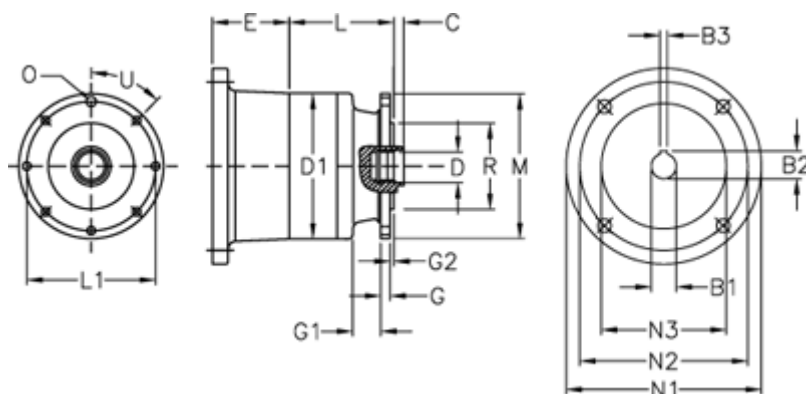

Data Sheet

Article number: 473000103485046

Description: Trasmital 300 L1-3,48 FZ-P 71
splined output hollow shaft

Measures

B1 = 14	G1 = 36	O = 8x10,5
B2 = 16	G2 = 5	R = 110
B3 = 5	L = 80	U degrees = 45
C = 14	L1 = 165	
D = A40x36	M = 185	
D1 = 185	N1 = 160	
E = 65	N2 = 130	
G = 12	N3 = 110	